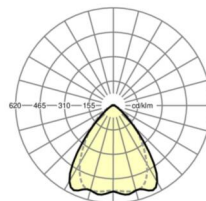

Механика

цвет корпуса	черный RAL 9005
размеры (LxWxH/DxH)	1531mm x 55mm x 37mm
вес (нетто)	1.75kg
Вид монтажа	сборка трековых систем, световая структура

DEEP-LINK

<https://www.regiolum.de/ru/article/19535004094>

Ссылка	LED 6000lm 830
ηLB	100 %
Φ ↓/↑	98 % / 2 %
UGR поп./вдоль	19.3 / 20.0

размеры

L	1531 mm	Длина
B	55 mm	Ширина
H	37 mm	Высота