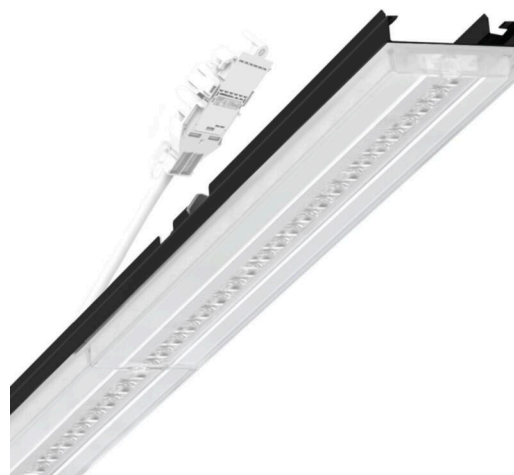

прибородержатель переменный - Central.Line.Optic - прямой свет, узко- и широконаправленный - без видимых стыков

Ламподержатель из оцинкованного стального профиля, поверхность покрыта лаком на полиэфирной смоле. Крепление без инструментов с нажимными затворами, встроенными в конструкцию, обеспечивают защиту от кражи и взлома. В несущей трековой шине позиционируется по-разному. Цвет корпуса черный RAL 9005; Прямой узко и широко направленный свет, распространяющийся через линзу «Central.Line.Optic HP» из пластика ПММА. Линзовая оптика делает сборку и установку предельно удобными, плоскость легко чистится. Линзы плотно расположены в один ряд: световые точки сливаются в одну линию, создавая целостный вид. Подключение к электросети через присоединительный провод длиной 1 м для свободного позиционирования прибородержателя в световой полосе и 3-полюсную втычную деталь для быстрой сборки со свободным выбором фаз. Сменные блоки, позволяющие легко модернизировать освещение, существенно продлевают срок службы всей осветительной установки.

электротехника

Балласт	Электронный драйвер (1 штука)
Мощность системы	34W
сетевое напряжение	230V/50Hz
класс энергосбережения/Источник света	C

Оптика

Оснастка	LED, цветопередача/оттенок света CRI ≥ 80 / 3000K
Допуск для координаты цветности (MacAdam)	3SDCM
Номинальный световой поток	5840lm
Срок службы LED	50000h L80/B10 (Tq 30°C), 70000h L80/B50 (Tq 30°C)
светоотдача светильников	170lm/W
Угол излучения	80° (C0) / 75° (C90)
UGR поп./вдоль	19.3 / 20.0

Механика

цвет корпуса	черный RAL 9005
размеры (LxWxH/DxH)	1531mm x 55mm x 37mm
вес (нетто)	1.75kg
Вид монтажа	сборка трековых систем, световая структура

DEEP-LINK

<https://www.regiolum.de/ru/article/19535004094>

Ссылка	LED 6000lm 830
ηLB	100 %
Φ ↓/↑	98 % / 2 %
UGR поп./вдоль	19.3 / 20.0

размеры

L	1531 mm	Длина
B	55 mm	Ширина
H	37 mm	Высота